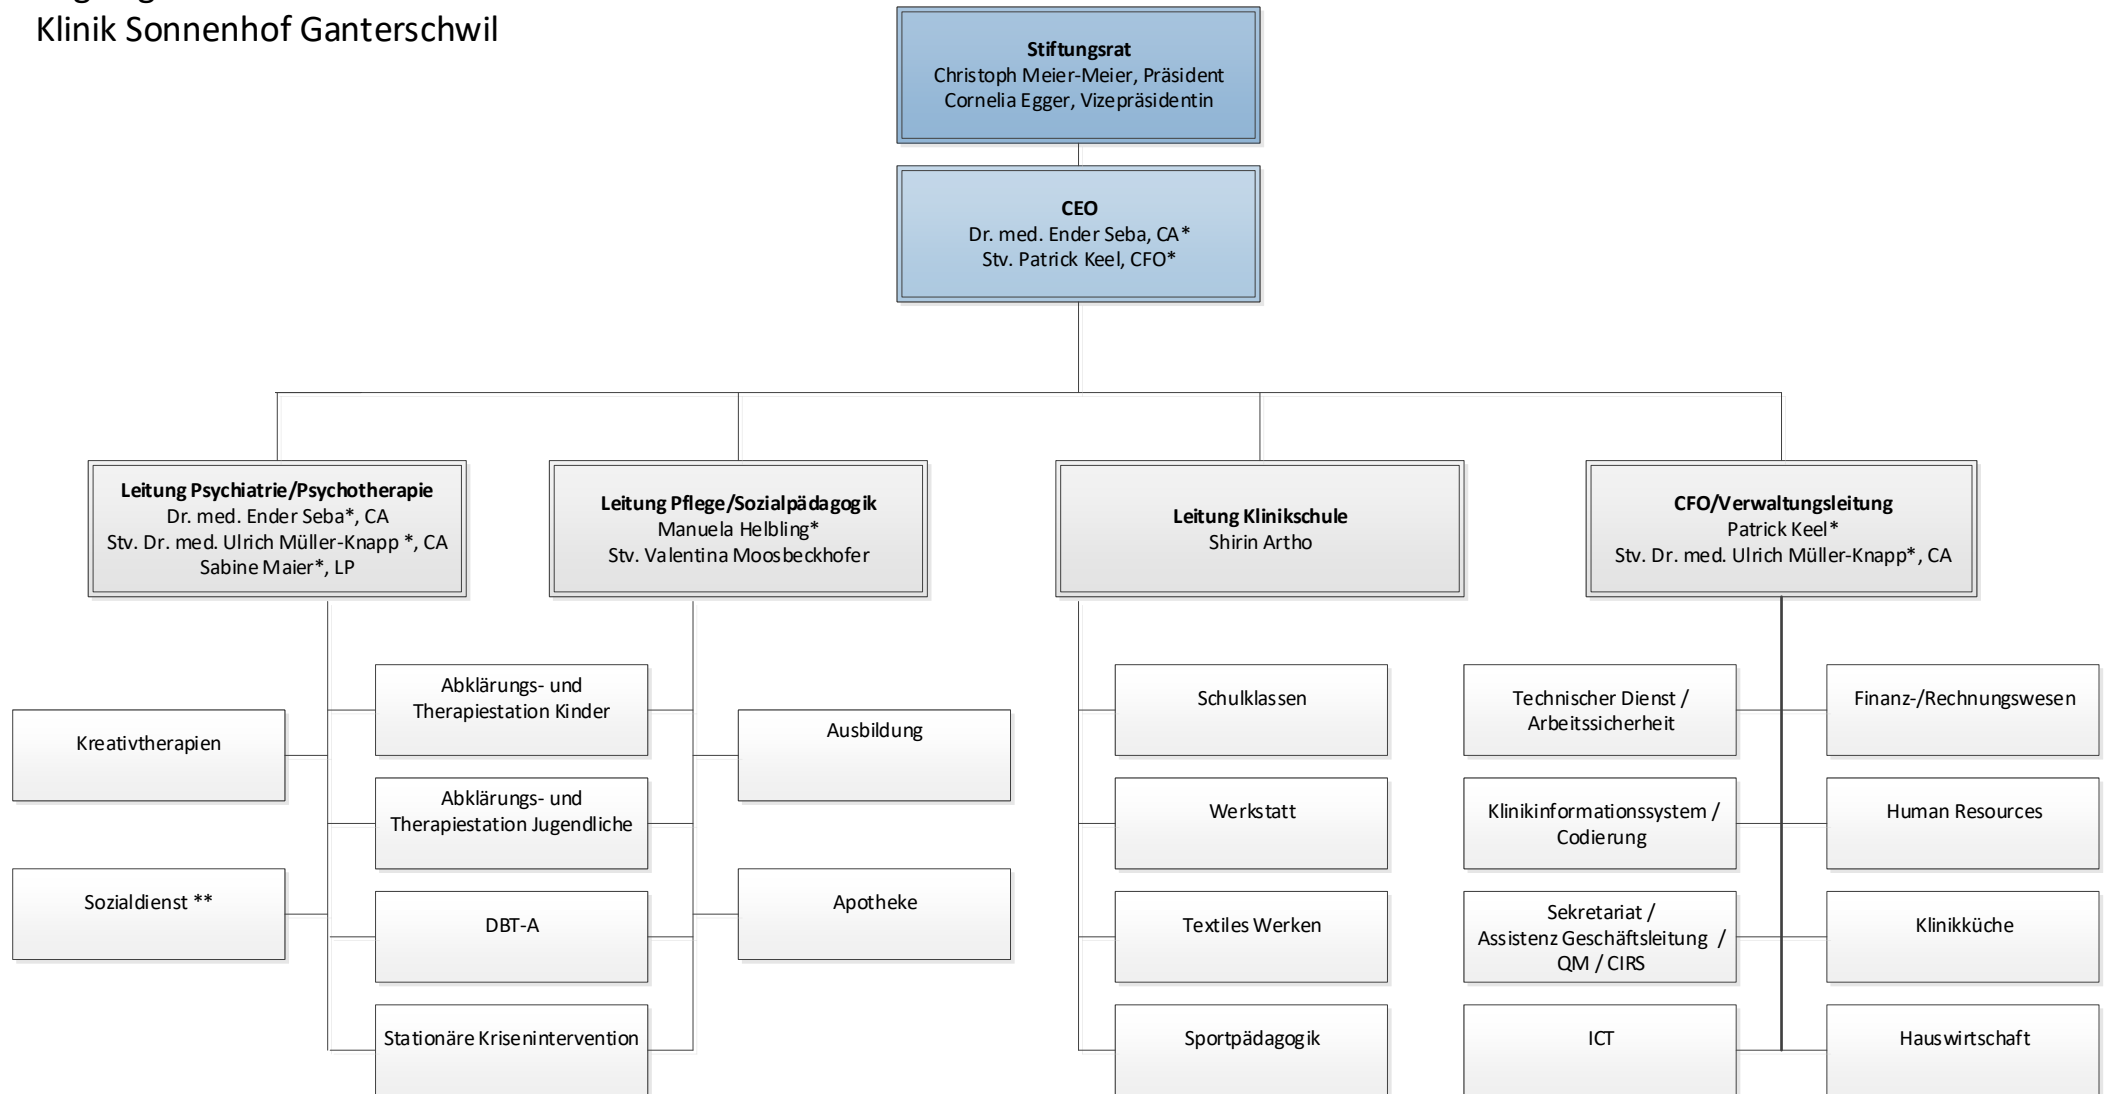

Organigramm Klinik Sonnenhof Ganterschwil

* Mitglied der Geschäftsleitung
** Direkte Vorgesetzte ist die therapeutische Leitung der Stationen.