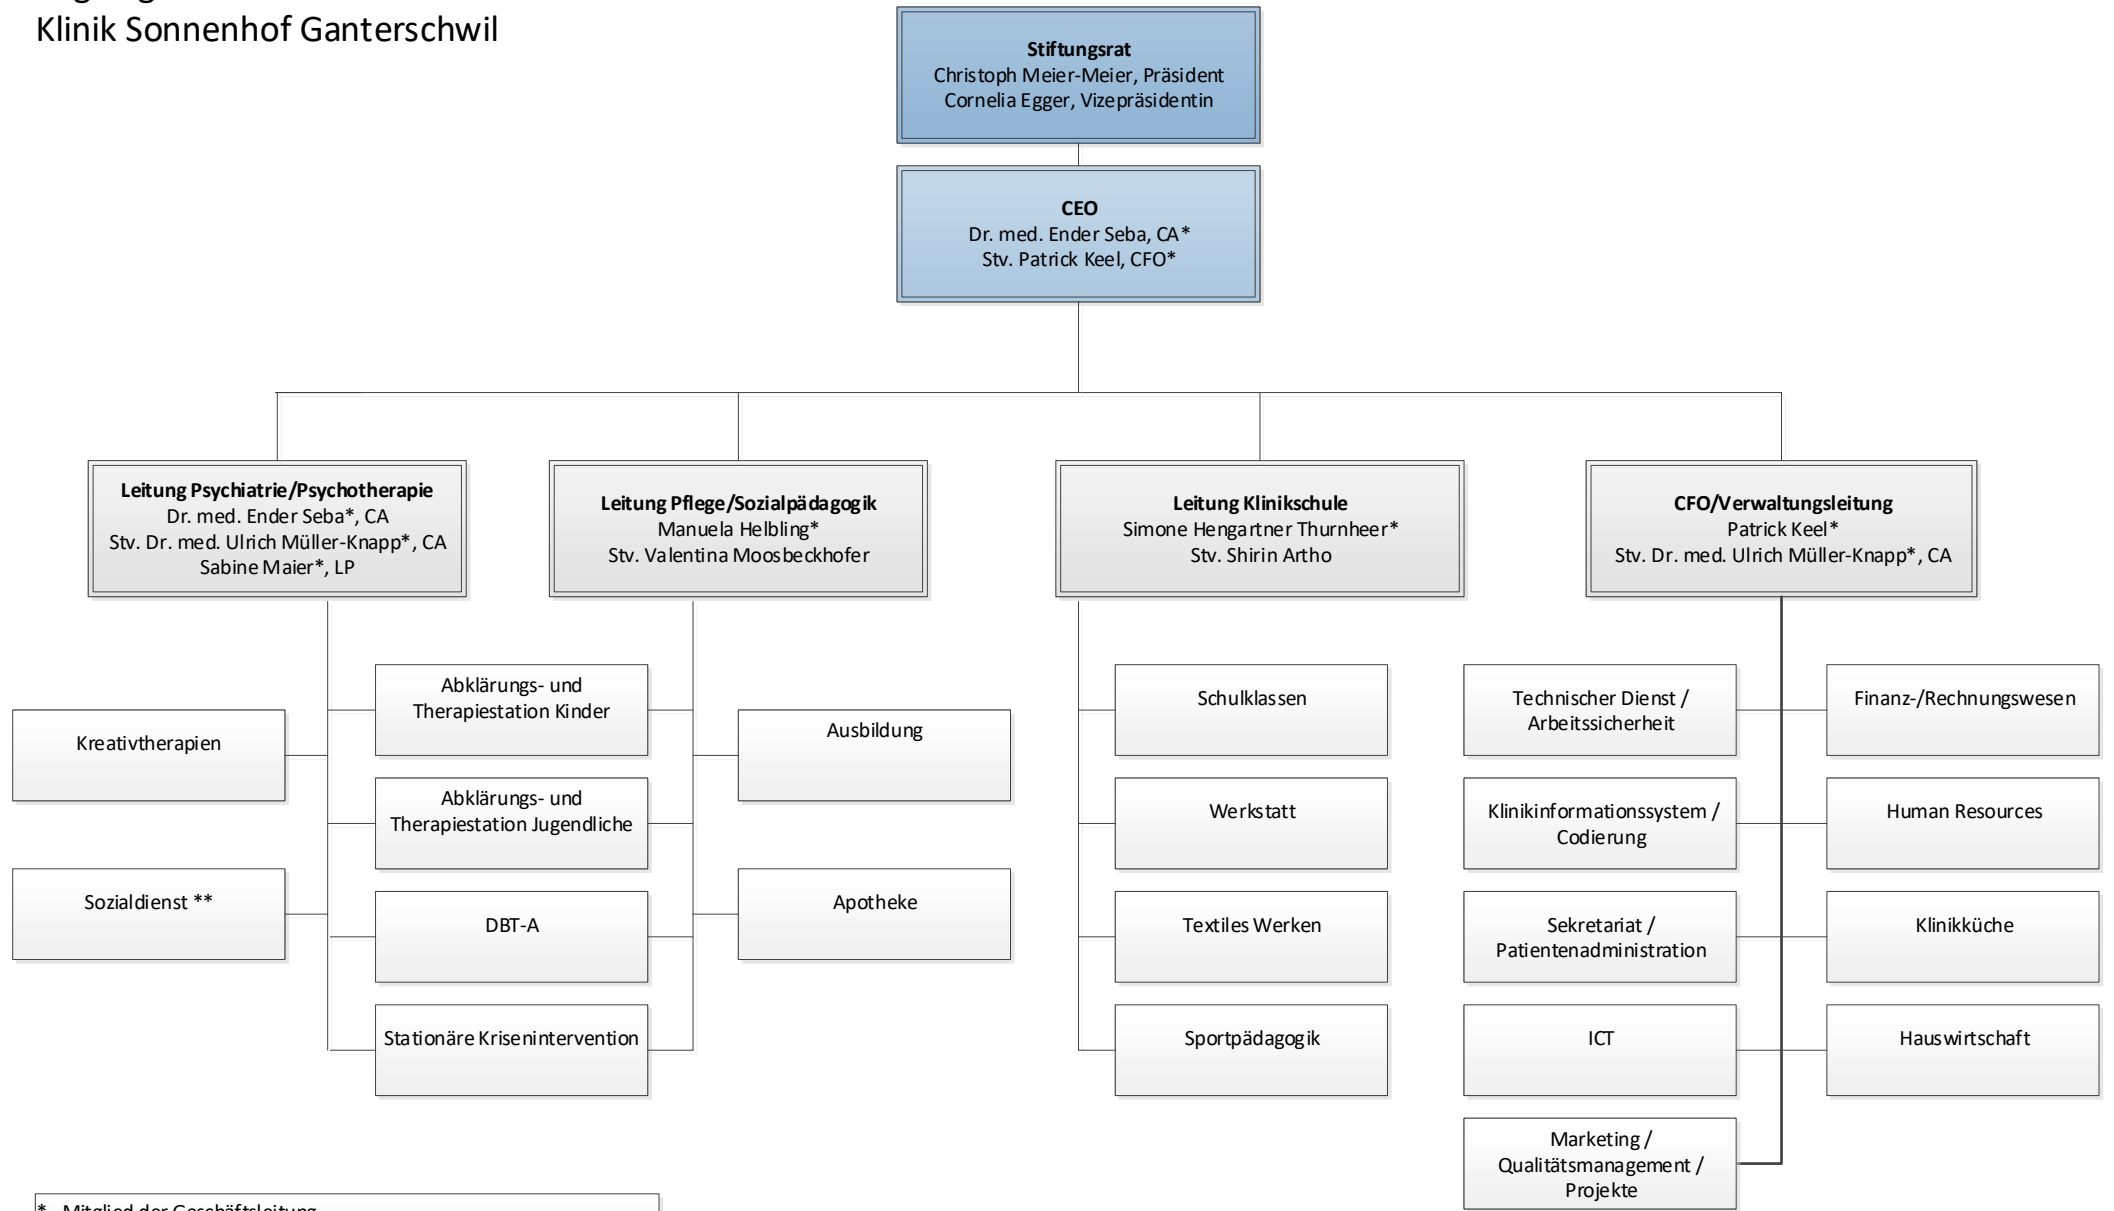

Organigramm Klinik Sonnenhof Ganterschwil

* Mitglied der Geschäftsleitung
** Direkte Vorgesetzte ist die therapeutische Leitung der Stationen.